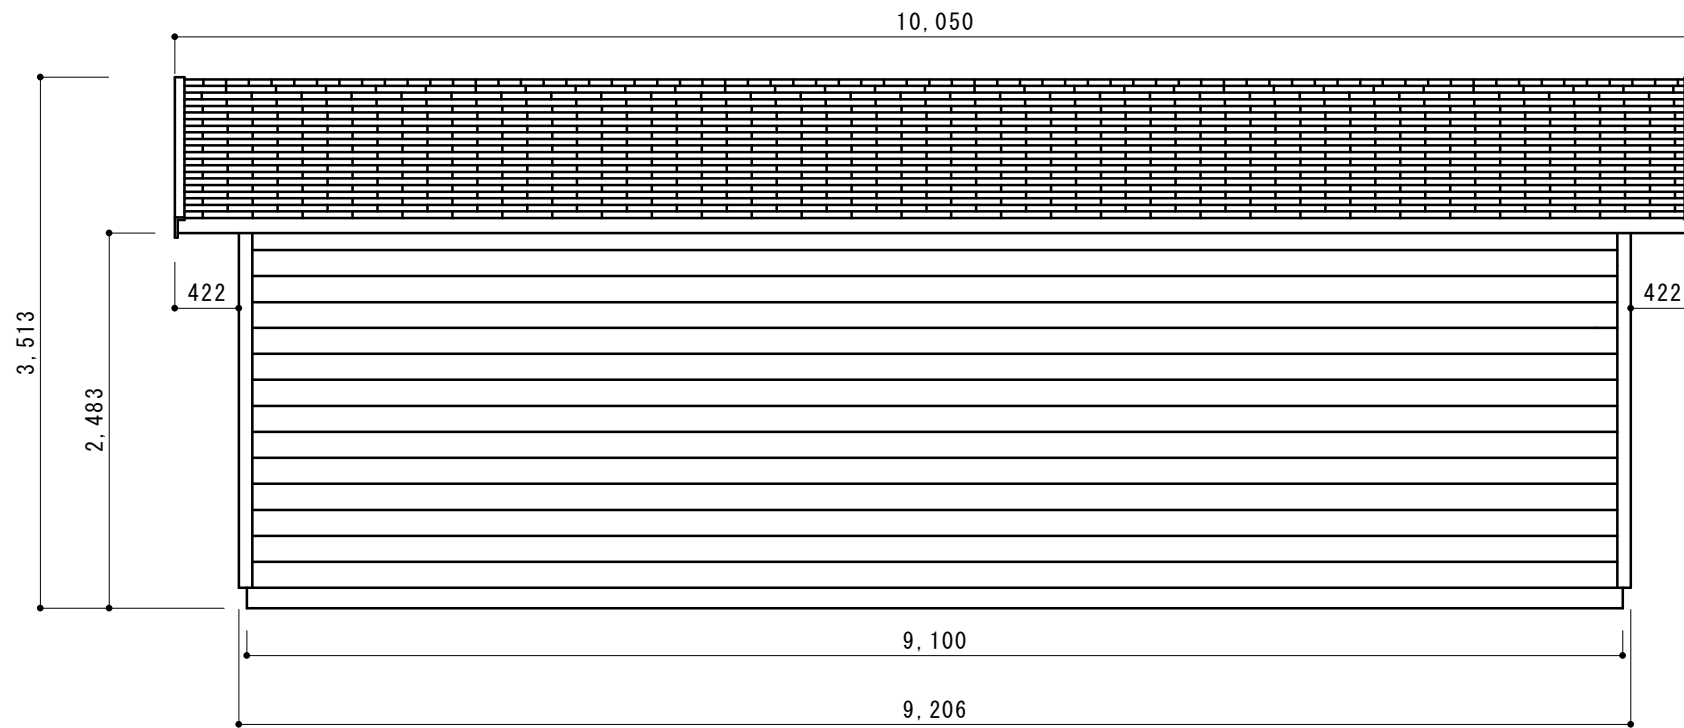

10,030

屋根サイズ

屋根サイズ

側面図