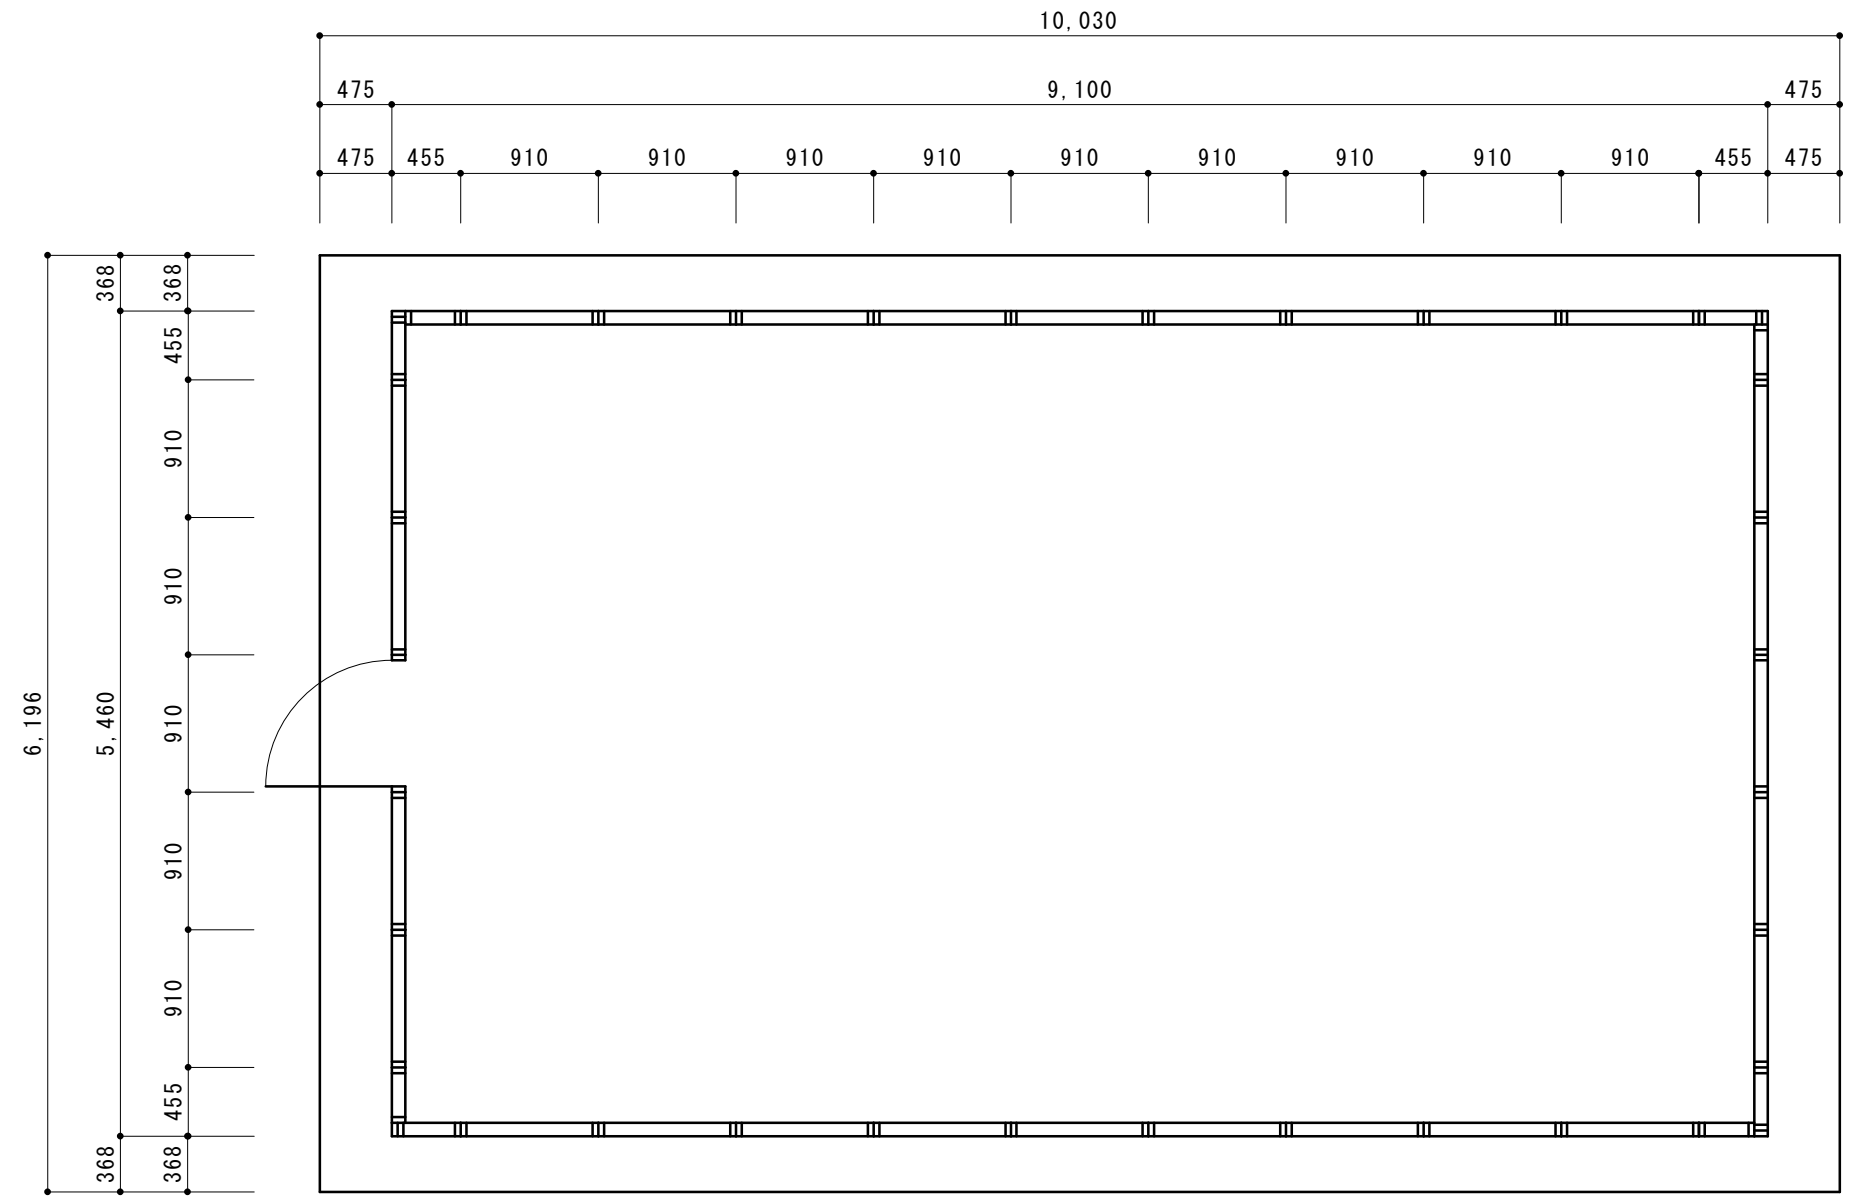

10,030

屋根サイズ

屋根サイズ

側面図